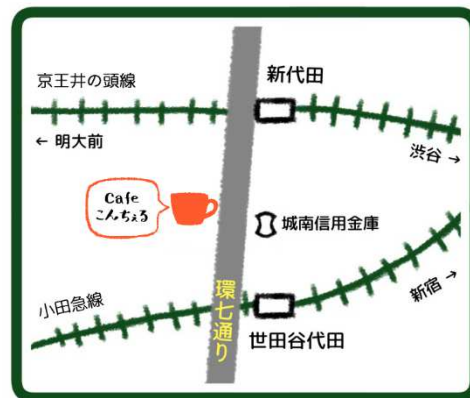

コンチェルティーノは障がいのあるなしにかかわらず、地域の中でお互いの個性を尊重しあい、誰でもが明るく元気に暮らし続けられる社会の実現をめざしています。お互いの違うところを認めあい補いながら、一人一人の持てる力を出し合い、日々共に働き共に生きていくことを実践している社会的事業所です。

お仕事ご紹介ください!

ハウスクリーニング・庭清掃

石けん・重曹・クエン酸などの洗浄剤及びシックハウス対応型ワックスにこだわり、環境に配慮した清掃です。

印刷組み込み・封入作業・・・

受け取る人のことを考えて丁寧に作業をします。リメイク下請け作業や手作り作品作りも予定しています。

チラシなどのポスティング・・・

手配りの「働く人募集」のちらしには反応が良いとの声をいただいています。メール便配達もいたします。

ご利用ください!!

相談カフェ

行政の支援にはどんなものがあるの……

どこに相談していいのかわからない……

1 コインで30分ほどの時間、肩の荷を下ろしてお茶を飲みながらお話をしてみませんか。

コンチェルティーノの理事が、障がい者支援のプロの視点から、専門的意見や具体例をあげて的確なアドバイスをいたします。

相談料 初回 30分:500円

2回目以降要予約 1時間 2,000円

場所 世田谷区若林 3-8-5(事業所地図参照)

*毎回の日程は……

月1回
開催

NPO コンチェルティーノブログ

賛助会員のお願い

コンチェルティーノは、共に働く社会的事業所として元気に活動を進めてまいります。これからも継続して就労支援ができますよう、多くの皆さまのご支援をお願いいたします。

会員申込みのお声を掛けさせていただきます。担当者にお渡しくださるか、下記口座にお振り込みをお願いします。

ゆうちょ銀行 賛助会費一口 3,000円

【店名】〇一八 (ゼロイチハチ)

【店番】018

【預金種目】普通預金

【口座番号】5635770

【口座名義】コンチェルティーノ

*振り込み手数料はご負担をお願いします。

Cafe
こんちえる
世田谷区
代田 4-7-17
井の頭線
新代田駅 3分
小田急線
世田谷代田駅 5分