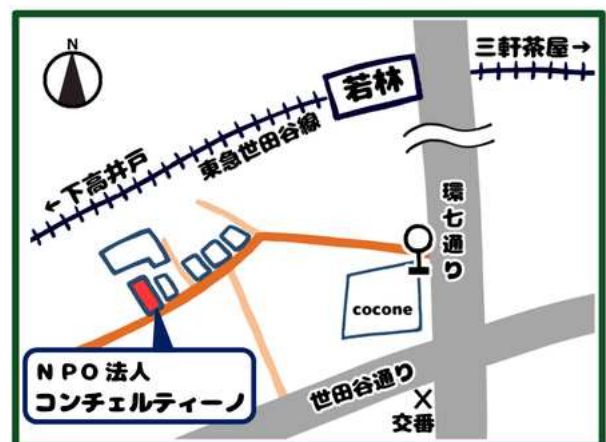

事業所:世田谷区若林 3-8-5

(東急世田谷線若林駅 10分)