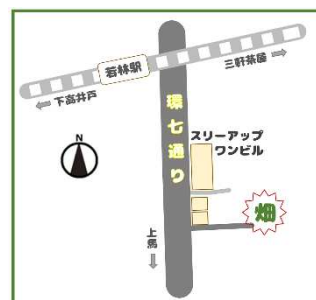

コンチェルティーノ Concertino

vol.17

〒154-0023 東京都世田谷区若林3-8-5 TEL&FAX 03-6450-9846 2022.12.1 発行責任者 浅川悦子

プロムナード(散歩道) コンチェルティーノの畑 (世田谷区若林1丁目18)

コンチェルティーノの以前の事務所スリーアップワンビルの近くの土地をお借りして、いろいろな状況の人が参加できて元気になれる畑をめざして活動しています。6月と11月には渋谷区の皆さんが実習に来てくださいました。担当の渋谷区就労準備支援室馬場サエ子さんにメッセージをいただきました。